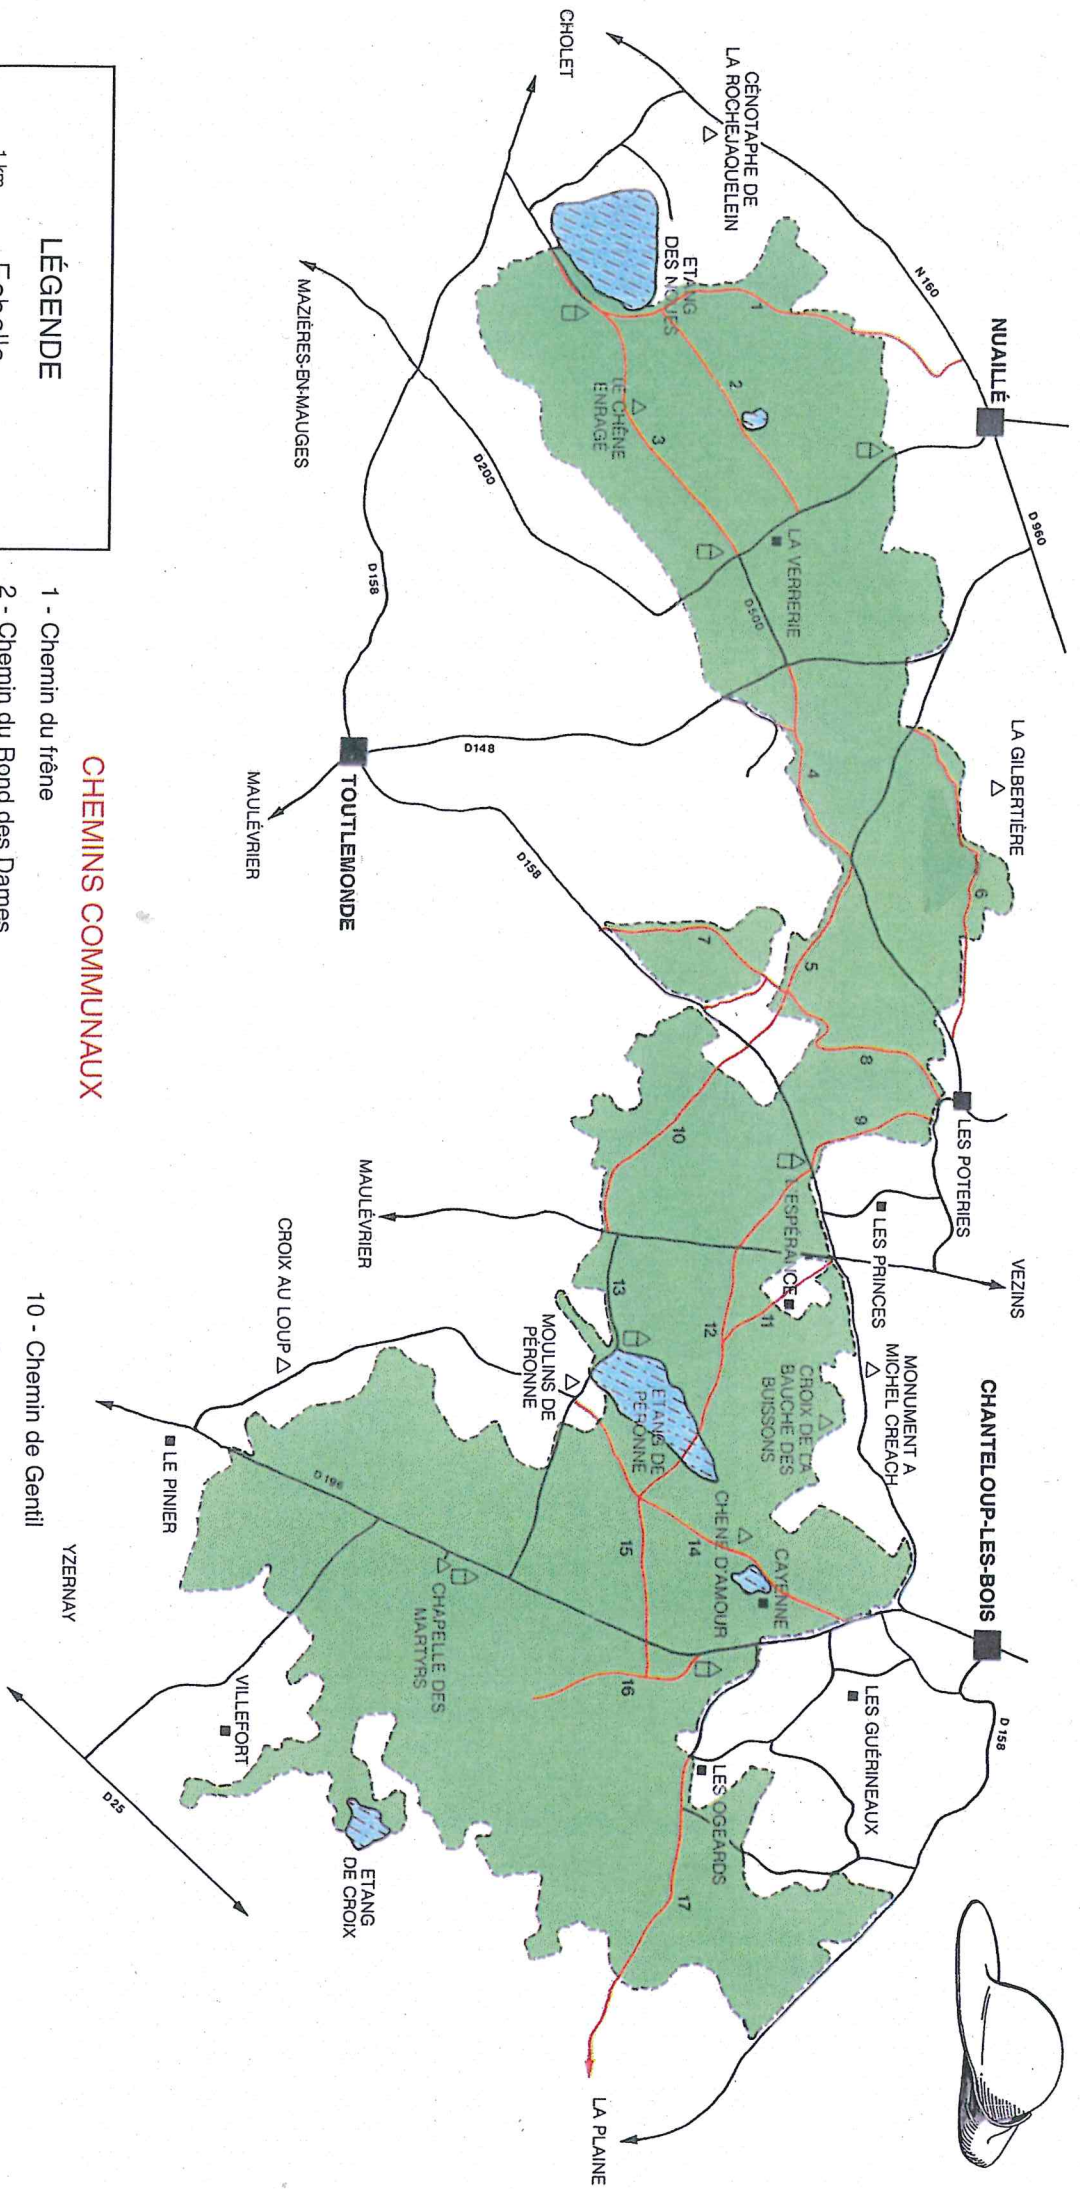

MASSIF FORESTIER NUAILLÉ-CHANTELOUP

CHEMINS COMMUNAUX

LÉGENDE

- Echelle 1 km
- Route
- Chemin communal
- Panneau de signalisation
- Monument, Site ...
- Lieu-dit

- 1 - Chemin du frêne
- 2 - Chemin du Rond des Dames
- 3 - Chemin du chêne enragé
- 4 - Chemin du carrefour des Quatres Seigneurs à la Bocterie
- 5 - Chemin du Petit Bois aux Quartiers
- 6 - Chemin de l'Argonde
- 7 - Chemin du Bois Bouyer
- 8 - Chemin du Pré au Marchais
- 9 - Chemin du Godecheau
- 10 - Chemin de Gentil
- 11 - Chemin de l'Espérance
- 12 - Chemin du chêne des Poiriers
- 13 - Chemin de Péronne
- 14 - Chemin de Cayenne
- 15 - Chemin de la République
- 16 - Chemin de la Commune
- 17 - Chemin du Bas Village