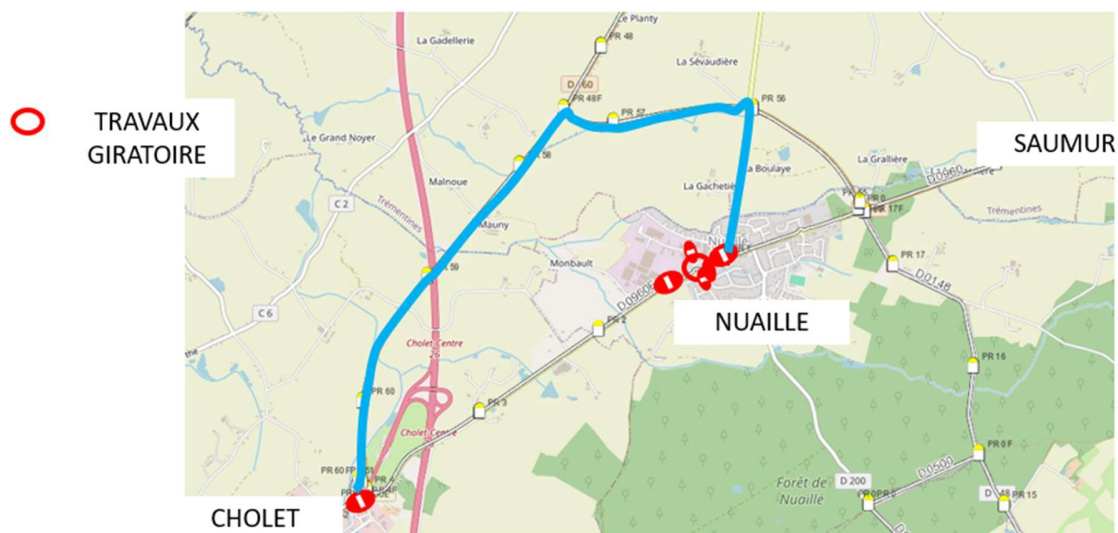

Accès zone artisanale « De La Caille » depuis Cholet par RD 960

Accès zone artisanale « De La Caille » depuis Saumur par RD 960

Accès Riverains et entreprise SELECTA depuis Cholet par RD 960e

Cholet vers l'agglomération via l'ancienne RD 160e

Déviation locale pour les riverains du lotissement