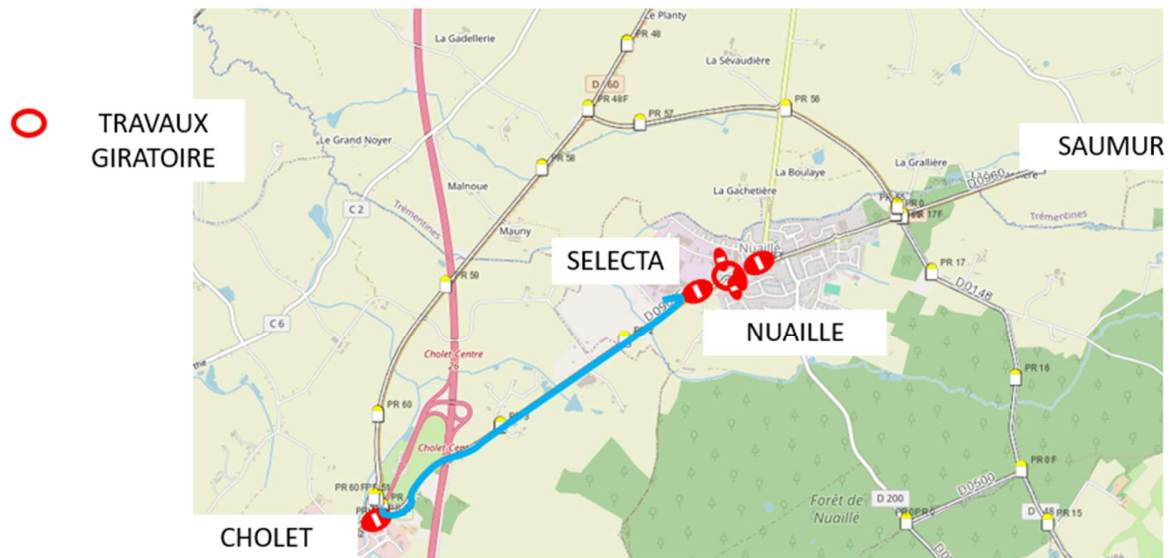

Accès zone artisanale « De La Caille » depuis Cholet par RD 960

Accès zone artisanale « De La Caille » depuis Saumur par RD 960

Accès Riverains et entreprise SELECTA depuis Cholet par RD 960e

Cholet vers l'agglomération via l'ancienne RD 160e

Déviation locale pour les riverains du lotissement