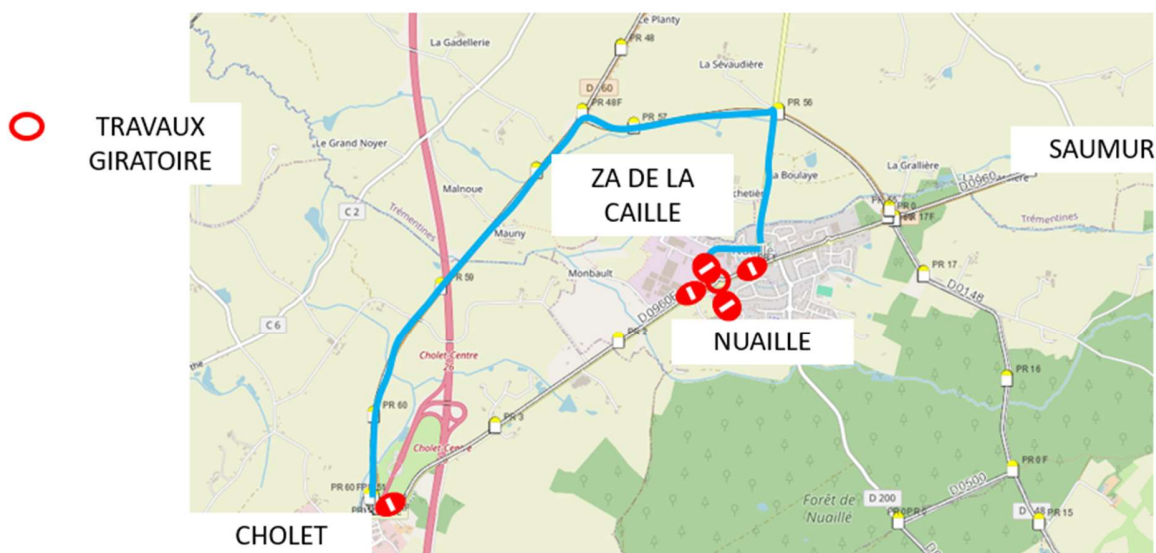

Accès zone artisanale « De La Caille » depuis Cholet par RD 960

Accès zone artisanale « De La Caille » depuis Saumur par RD 960

Accès Riverains et entreprise SELECTA depuis Cholet par RD 960e

Cholet vers l'agglomération via l'ancienne RD 160e

Déviation locale pour les riverains du lotissement