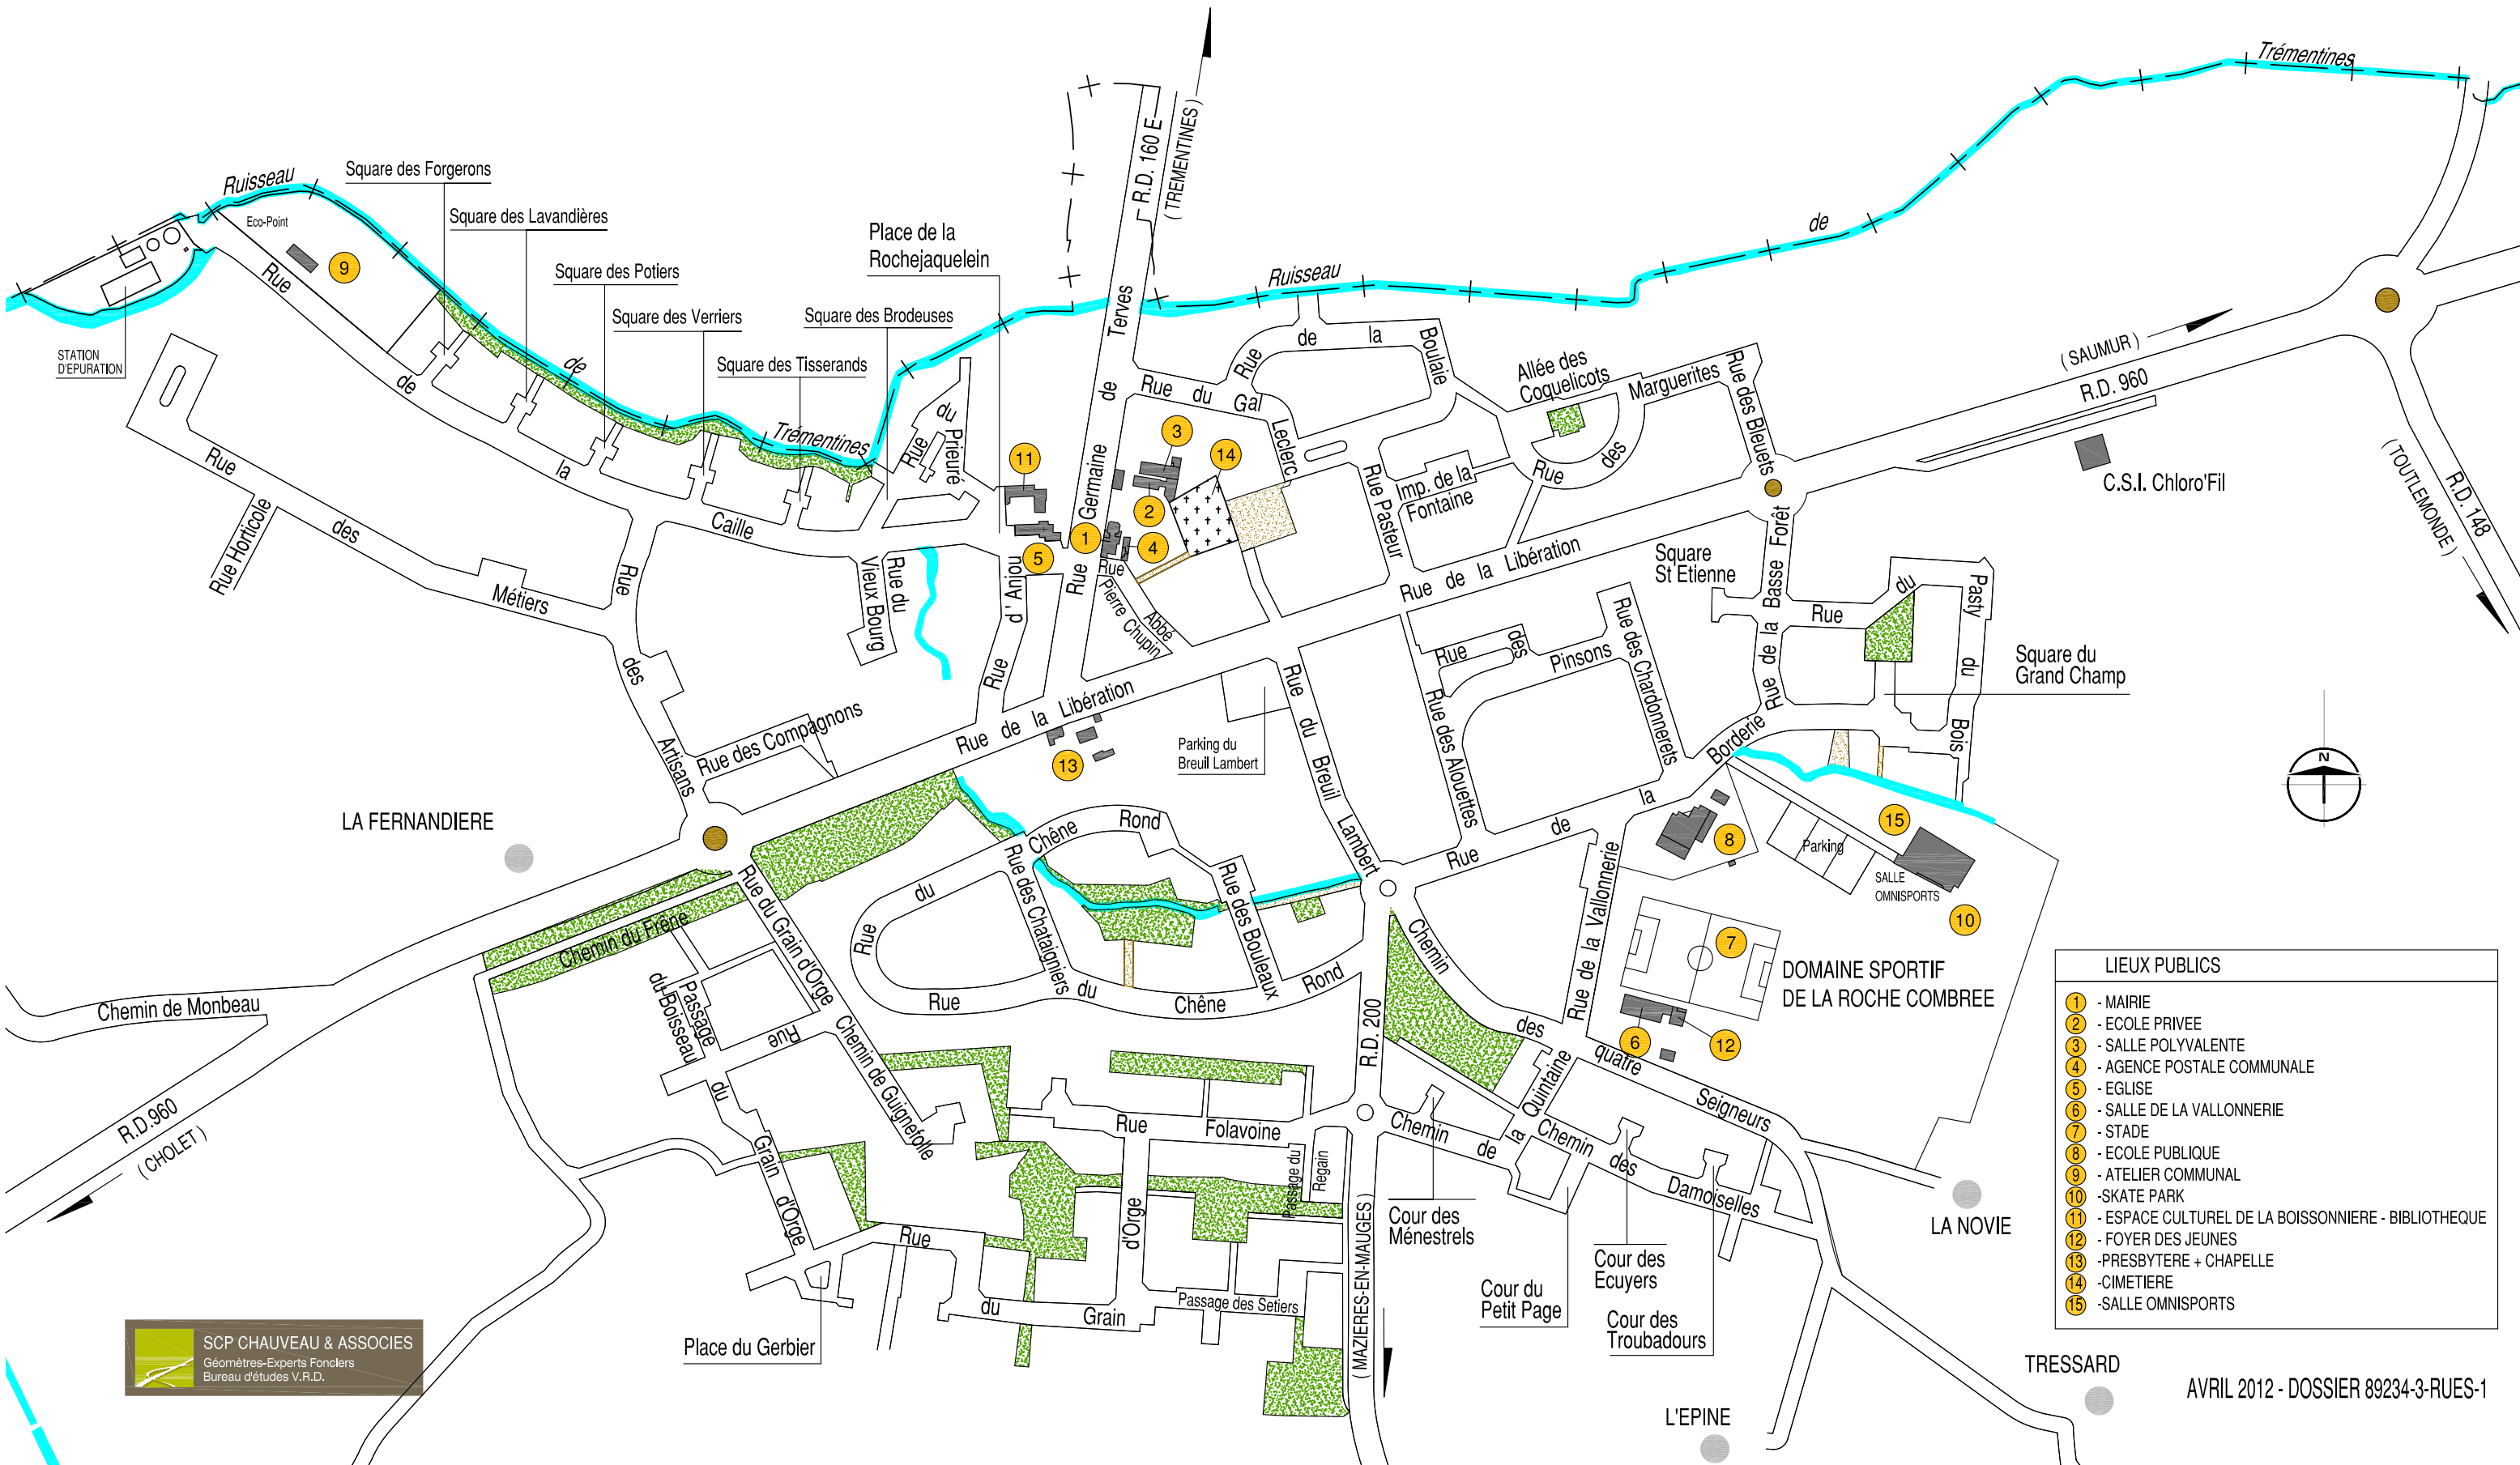

NUAILLE

PLAN DE L'AGGLOMERATION

LIEUX PUBLICS	
1	- MAIRIE
2	- ECOLE PRIVEE
3	- SALLE POLYVALENTE
4	- AGENCE POSTALE COMMUNALE
5	- EGLISE
6	- SALLE DE LA VALLONNERIE
7	- STADE
8	- ECOLE PUBLIQUE
9	- ATELIER COMMUNAL
10	- SKATE PARK
11	- ESPACE CULTUREL DE LA BOISSONNIERE - BIBLIOTHEQUE
12	- FOYER DES JEUNES
13	- PRESBYTERE + CHAPELLE
14	- CIMETIERE
15	- SALLE OMNISPORTS